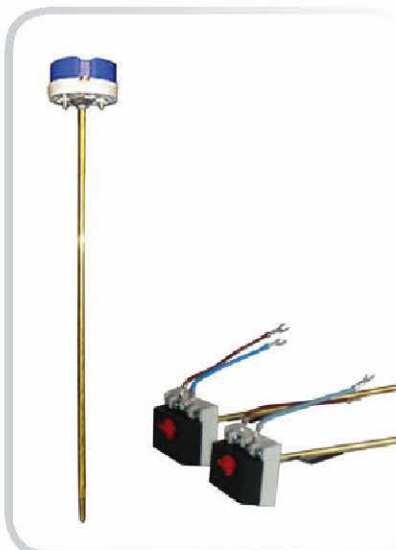

תרמוסטט לדוד

מק"ט	תאור הפריט	כמות באריזה	ברקוד
5056	תרמוסטט קצר 19 ס"מ מרובע	10	7290105373335
5057	תרמוסטט ארוך 35 ס"מ מרובע	50	7290105373342
5058	תרמוסטט עגול קצר (מיועד לגוף חימום עם הברגה 1.1/4)		7290105376831