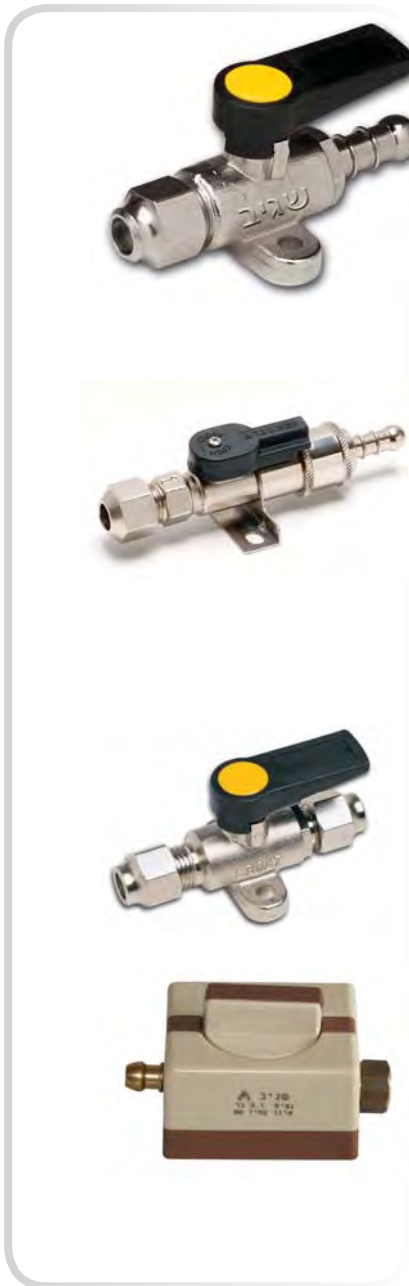

צינור גומי לגז

מק"ט	תאור הפרט	אורך	ברקוד
8000	צינור גומי לגז 2 BAR	50 מטר	7290105378651
7999	צינור גומי לגז 18 BAR	50 מטר	7290105378668

- צינור גומי לגז בעל תו תקן.
- צינור הגז מיועד לחיבור בין מקור הגז, כיריים / המנגל / כל מבער גז אחר.
- צינור הגז מותאם לשימוש ביתי ותעשייתי.
- הצינור מיוצר מגומי מחוזק מה שמבטיח אורך חיים ועמידות בלחצי עבודה של עד 20 BAR.

צנרת נחושת בגלילים

ברקוד	תאור הפריט	מק"ט
7290105378736	צינור נחושת 7/8 בגליל (4 מ"מ)	8008
7290105378675	צינור נחושת 1/4 בגליל (6 מ"מ)	8001
7290105378682	צינור נחושת 5/16 בגליל (8 מ"מ)	8002
7290105378699	צינור נחושת 3/8 בגליל (10 מ"מ)	8003
7290105378705	צינור נחושת 1/2 בגליל (12 מ"מ)	8004
7290105378712	צינור נחושת 5/8 בגליל (16 מ"מ)	8005
7290105378729	צינור נחושת 3/4 בגליל (20 מ"מ)	8007
7290105379399	צינור מתועל צהוב 16 100 מ' בגליל	8200
7290105379405	צינור מתועל צהוב 25 100 מ' בגליל	8202
7290105379412	צינור מתועל צהוב 32 100 מ' בגליל	8203
7290105379429	צינור נחושת מתועל צהוב 5/16 (8 מ"מ) 45 מ' בגליל	8210
7290105379436	צינור נחושת מתועל צהוב 3/8 (10 מ"מ) 45 מ' בגליל	8211
7290105379443	צינור נחושת מתועל צהוב 1/2 (12 מ"מ) 45 מ' בגליל	8212
7290105379450	צינור נחושת מבודד 5/16 (8 מ"מ) 50 מ' בגליל	8220
7290105379467	צינור נחושת מבודד 3/8 (10 מ"מ) 50 מ' בגליל	8221
7290105379474	צינור נחושת מבודד 1/2 (12 מ"מ) 50 מ' בגליל	8222

כלי עבודה בצנרת נחושת

ברקוד	כמות באריזה	תאור הפריט	מק"ט
7290105378743	12/120	חותך צינור נחושת קטן	8010
7290105378750	12/60	חותך צינור נחושת גדול	8011
7290105378767	10/50	מכשיר קונוס לצנרת גז	8012

ברזים לגז ביתי